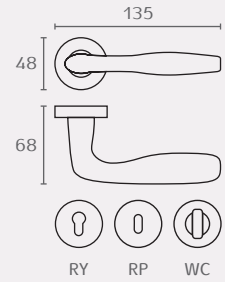

A194 03

A194

PHILIP

חומר: מזק
גימור: 03 ניקל מוברש

A254 02

A254

ASTI

חומר: מזק
גימור: 02 כרום ניקל
03 ניקל מוברש

A254 03

A268

CRYSTAL

חומר: מזק
גימור: 03 ניקל מוברש

A268 03