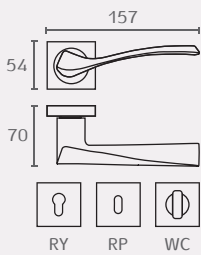

AP456

זוג ידיות + רוזטות

חומר: מזק

גימור: 02 כרום ניקל

03 ניקל מוברש

AP456 02

AP456 03

אבזרים משלימים:
תפוס פנוי

A801W

AP405

זוג ידיות + רוזטות

חומר: מזק

גימור: 02 כרום ניקל

03 ניקל מוברש

AP405 02

AP405 03

אבזרים משלימים:
תפוס פנוי

AP842W 02

AH14119

זוג ידיות + רוזטות

חומר: מזק

גימור: 02 כרום ניקל

03 ניקל מוברש

AH14119 02