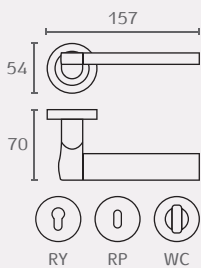

אבזרים משלימים:
תפוס פנוי

AP842W 02

AH14119

זוג ידיות + רוזטות

חומר: מזק

גימור: 02 כרום ניקל

03 ניקל מוברש

AH14119 02

AH14119 03

אבזרים משלימים:
תפוס פנוי

AH14Z