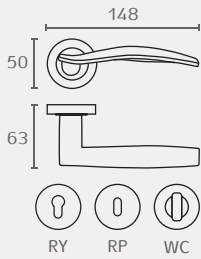

AP456

זוג ידיות + רוזטות

חומר: מזק

גימור: 02 כרום ניקל

03 ניקל מוברש

AP456 02

AP456 03

אבזרים משלימים:
תפוס פנוי

A801W

AP405

זוג ידיות + רוזטות

חומר: מזק

גימור: 02 כרום ניקל

03 ניקל מוברש

AP405 02

AP405 03