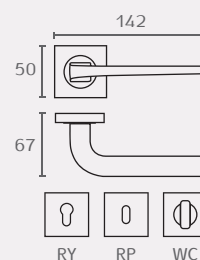

AP462 03

אבזרים משלימים:  
תפוס פנוי

AP842W 03

## AP462

זוג ידיות + חזטות

חומר: מזק

גימור: 03 ניקל מוברש

AP226 02

AP226 03

אבזרים משלימים:  
תפוס פנוי

AP801W

## AP489

זוג ידיות + חזטות

חומר: מזק

גימור: 03 ניקל מוברש

AP480 03

ידית הפעלה עם  
פלטה