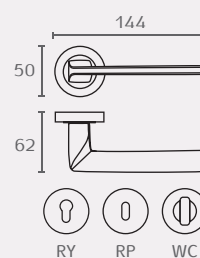

AP226

זוג ידיות + חזטות

חומר: מזק

גימור: 02 כרום ניקל

03 ניקל מוברש

AP489 03

אבזרים משלימים:
תפוס פנוי