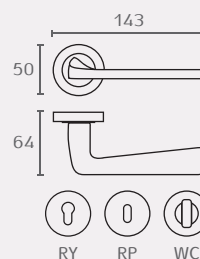

## AP226

זוג ידיות + חזטות

חומר: מזק

גימור: 02 כרום ניקל

03 ניקל מוברש

AP489 03

אבזרים משלימים:  
תפוס פנוי

AP801W 03

## AP489

זוג ידיות + חזטות

חומר: מזק

גימור: 03 ניקל מוברש

AP480 03

ידית הפעלה עם  
פלטה