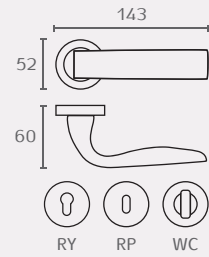

AP338 03

אבזרים משלימים:
תפוס פנוי

AP801W 03

AP338

זוג ידיית + חזטות

חומר: מזק

גימור: 03 ניקל מוברש

AP254 02

אבזרים משלימים:
תפוס פנוי

AP842W 02

AP254

זוג ידיית + חזטות

חומר: מזק

גימור: 02 כרום ניקל
03 ניקל מוברש

AP459 02

אבזרים משלימים:
תפוס פנוי

AP842W 02

AP459

זוג ידיית + בוקסות

חומר: מזק

גימור: 02 כרום ניקל
03 ניקל מוברש