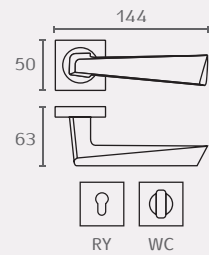

AP338 03

אבזרים משלימים:
תפוס פנוי

AP801W 03

AP338

זוג ידיית + חזטות

חומר: מזק

גימור: 03 ניקל מוברש

AP254 02

אבזרים משלימים:
תפוס פנוי

AP842W 02

AP254

זוג ידיית + חזטות

חומר: מזק

גימור: 02 כרום ניקל
03 ניקל מוברש

AP459 02

אבזרים משלימים:
תפוס פנוי

AP842W 02

AP459

זוג ידיית + בוקסות

חומר: מזק

גימור: 02 כרום ניקל
03 ניקל מוברש