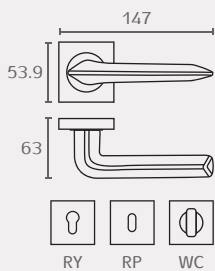

AP490 03

AP463

זוג ידיות + רוזטות

חומר: מזק

גימור: 03 ניקל מוברש

AP463 03

אבזרים משלימים:
תפוס פנוי

AP801W 03

AP028

זוג ידיות + רוזטות

חומר: מזק

גימור: 02 כרום ניקל

03 ניקל מוברש

AP028 02

AP028 03

אבזרים משלימים:
תפוס פנוי