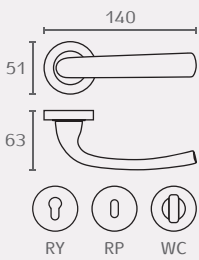

AP493

זוג ידיות + רוזטות

חומר: מזק

גימור: 03 ניקל מוברש

AP493 03

אבזרים משלימים:
תפוס פנוי

AP801W 03

ידית הפעלה עם
פלטה

AP490 03

AP463

זוג ידיות + רוזטות

חומר: מזק

גימור: 03 ניקל מוברש

AP463 03

אבזרים משלימים:
תפוס פנוי

AP801W 03

AP028

זוג ידיות + רוזטות

חומר: מזק

גימור: 02 כרום ניקל

03 ניקל מוברש

AP028 02

AP028 03

אבזרים משלימים:
תפוס פנוי