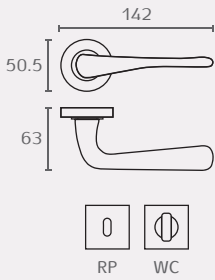

AP493

זוג ידיות + רוזטות

חומר: מזק

גימור: 03 ניקל מוברש

AP493 03

אבזרים משלימים:
תפוס פנוי

AP801W 03

ידית הפעלה עם
פלטה

AP490 03

AP463

זוג ידיות + רוזטות

חומר: מזק

גימור: 03 ניקל מוברש

AP463 03

אבזרים משלימים:
תפוס פנוי

AP801W 03

AP028

זוג ידיות + רוזטות

חומר: מזק

גימור: 02 כרום ניקל

03 ניקל מוברש

AP028 02

AP028 03

אבזרים משלימים:
תפוס פנוי