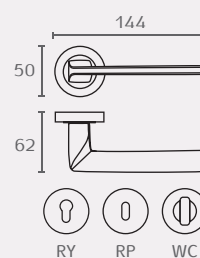

AP226 03

אבזרים משלימים:
תפוס פנוי

AP801W

AP226

זוג ידיות + חזטות

חומר: מזק

גימור: 02 כרום ניקל

03 ניקל מוברש

AP489 03

אבזרים משלימים:
תפוס פנוי

AP801W 03

ידית הפעלה עם
פלטת

AP480 03

AP489

זוג ידיות + חזטות

חומר: מזק