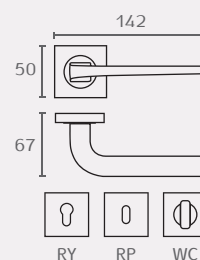

AP462 03

אבזרים משלימים:
תפוס פנוי

AP842W 03

AP462

זוג ידיות + חזטות

חומר: מזק

גימור: 03 ניקל מוברש

AP226 02

AP226 03

אבזרים משלימים:
תפוס פנוי

AP801W

AP226

זוג ידיות + חזטות

חומר: מזק

גימור: 02 כרום ניקל

03 ניקל מוברש

AP489 03

אבזרים משלימים:
תפוס פנוי

AP801W 03

ידית הפעלה עם
פלטת

AP480 03

AP489

זוג ידיות + חזטות

חומר: מזק