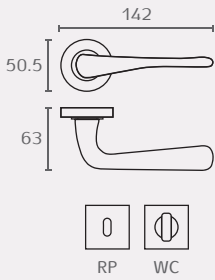

AP493

זוג ידיות + רוזטות

חומר: מזק

גימור: 03 ניקל מוברש

AP493 03

אבזרים משלימים:
תפוס פנוי

AP801W 03

ידית הפעלה עם
פלטה

AP490 03

AP463

זוג ידיות + רוזטות

חומר: מזק

גימור: 03 ניקל מוברש

AP463 03

אבזרים משלימים:
תפוס פנוי

AP801W 03

AP028

זוג ידיות + רוזטות

חומר: מזק

גימור: 02 כרום ניקל

גימור: 03 ניקל מוברש

AP028 02

AP028 03

אבזרים משלימים:
תפוס פנוי