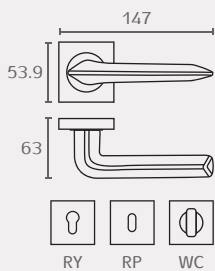

AP490 03

AP463

זוג ידיות + רוזטות

חומר: מזק

גימור: 03 ניקל מוברש

AP463 03

אבזרים משלימים:
תפוס פנוי

AP801W 03

AP028

זוג ידיות + רוזטות

חומר: מזק

גימור: 02 כרום ניקל

גימור: 03 ניקל מוברש

AP028 02

AP028 03

אבזרים משלימים:
תפוס פנוי