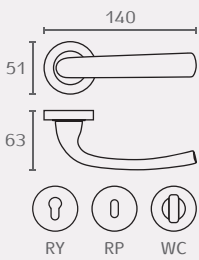

AP493

זוג ידיות + רוזטות

חומר: מזק

גימור: 03 ניקל מוברש

AP493 03

אבזרים משלימים:
תפוס פנוי

AP801W 03

ידית הפעלה עם
פלטה

AP490 03

AP463

זוג ידיות + רוזטות

חומר: מזק

גימור: 03 ניקל מוברש

AP463 03

אבזרים משלימים:
תפוס פנוי

AP801W 03

AP028

זוג ידיות + רוזטות

חומר: מזק

גימור: 02 כרום ניקל

גימור: 03 ניקל מוברש

AP028 02

AP028 03

אבזרים משלימים:
תפוס פנוי