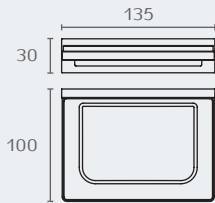

**B1642** סבוןיה שולחנית  
חומר: פליז/CROMALL®  
גימור: 02 כרום ניקל

B1642 02

**B1601** סבוןיה  
חומר: פליז/CROMALL®/זנכית אסיד  
גימור: 02 כרום ניקל

B1601 02

**B1643** כוס שולחנית  
חומר: פליז/CROMALL®/זנכית אסיד  
גימור: 02 כרום ניקל

B1643 02

**B9320** מיכל שולחני לסבון נוזלי  
חומר: פליז/CROMALL®  
גימור: 02 כרום ניקל

B9320 02