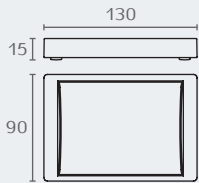

B1642 סבוןיה שולחנית
חומר: פליז/CROMALL®
גימור: 02 כרום ניקל

B1642 02