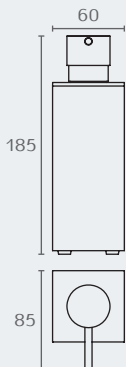

**B1642** סבוןיה שולחנית  
חומר: פליז/CROMALL®  
גימור: 02 כרום ניקל

B1642 02

**B1601** סבוןיה  
חומר: פליז/CROMALL®/זנכית אסיד  
גימור: 02 כרום ניקל

B1601 02

**B1643** כוס שולחנית  
חומר: פליז/CROMALL®/זנכית אסיד  
גימור: 02 כרום ניקל

B1643 02

**B9320** מיכל שולחני לסבון נוזלי  
חומר: פליז/CROMALL®  
גימור: 02 כרום ניקל

B9320 02