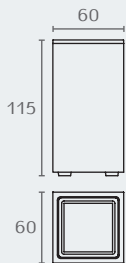

**B1642** סבוןיה שולחנית  
חומר: פליז/CROMALL®  
גימור: 02 כרום ניקל

B1642 02

**B1601** סבוןיה  
חומר: פליז/CROMALL®/זנכית אסיד  
גימור: 02 כרום ניקל

B1601 02

**B1643** כוס שולחנית  
חומר: פליז/CROMALL®/זנכית אסיד  
גימור: 02 כרום ניקל

B1643 02

**B9320** מיכל שולחני לסבון נוזלי  
חומר: פליז/CROMALL®  
גימור: 02 כרום ניקל

B9320 02