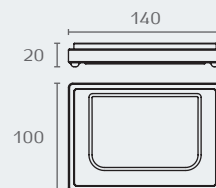

B1640 02

**B1640** סבנייה שולחנית מזכוכית

חומר: פליז/CROMALL®/זכוכית אסיד  
גימור: 02 כרום ניקל

B1641 02

**B1641** כוס זכוכית עם מעמד

חומר: פליז/CROMALL®/זכוכית אסיד  
גימור: 02 כרום ניקל

B1602 02

**B1602** מחזיק כוס מזכוכית

חומר: פליז/CROMALL®/זכוכית אסיד  
גימור: 02 כרום ניקל

B9317 02

**B9317** מיכל שולחני מזכוכית לסבון נוזלי

חומר: פליז/CROMALL®/זכוכית אסיד  
גימור: 02 כרום ניקל