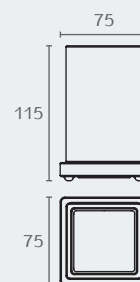

B1640 02

**B1640** סבנייה שולחנית מזכוכית

חומר: פליז/CROMALL®/זכוכית אסיד  
גימור: 02 כרום ניקל

B1641 02

**B1641** כוס זכוכית עם מעמד

חומר: פליז/CROMALL®/זכוכית אסיד  
גימור: 02 כרום ניקל

B1602 02

**B1602** מחזיק כוס מזכוכית

חומר: פליז/CROMALL®/זכוכית אסיד  
גימור: 02 כרום ניקל

B9317 02

**B9317** מיכל שולחני מזכוכית לסבון נוזלי

חומר: פליז/CROMALL®/זכוכית אסיד  
גימור: 02 כרום ניקל