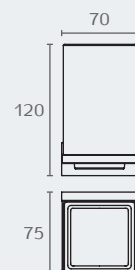

B1640 02

**B1640** סבנייה שולחנית מזכוכית

חומר: פליז/CROMALL®/זכוכית אסיד  
גימור: 02 כרום ניקל

B1641 02

**B1641** כוס זכוכית עם מעמד

חומר: פליז/CROMALL®/זכוכית אסיד  
גימור: 02 כרום ניקל

B1602 02

**B1602** מחזיק כוס מזכוכית

חומר: פליז/CROMALL®/זכוכית אסיד  
גימור: 02 כרום ניקל

B9317 02

**B9317** מיכל שולחני מזכוכית לסבון נוזלי

חומר: פליז/CROMALL®/זכוכית אסיד  
גימור: 02 כרום ניקל