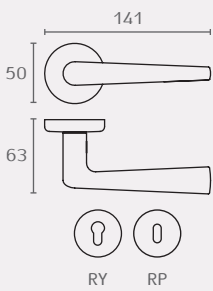

CD91 02

**CD91**

**Robotre**

חומרה: פליו/ CROMALL®  
גימור: 02 כרום ניקל  
06 אוקסיד  
07 זהב מט  
08 זהב  
21 כרום מט

Design: Studio Colombo

CD91 21

איזורים משלימים:

CD69G