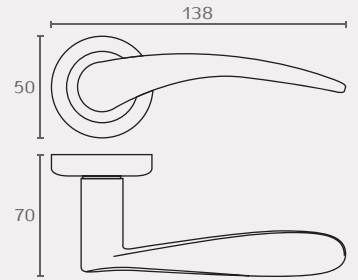

## DMA121

דגם	צורה	גימור	שם גימור	זוג ידיות חומר: אלומיניום
DMA121	RP	03	ניקל מוברש	
DMA121	RP	33C	חום קפה	
DMA121	RY	03	ניקל מוברש	
DMA121	RY	33C	חום קפה	
DMA121	WC	03	ניקל מוברש	
DMA121	WC	33C	חום קפה	