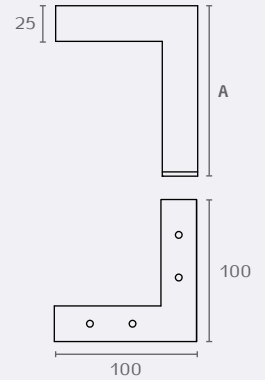

H103 120 201B

H103 120 23

חדש!

**H103** רגל משולשת 25x25 מ"מ  
 חומר: נירוסטה

שם גימור: גימור גודל (A) דגם  
 נירוסטה  
 H103 120 201B  
 מברשת AISI201

נירוסטה  
 H103 120 23  
 שחור מט AISI201

H104 120 201P

H104 120 23

חדש!

**H104** רגל ללא כיוונו קוטר 90 מ"מ עם פלטה מחובעת  
 חומר: נירוסטה

שם גימור: גימור גודל (A) דגם  
 נירוסטה  
 H104 130 201P  
 מבריקה AISI201

נירוסטה  
 H104 130 23  
 שחור מט AISI201