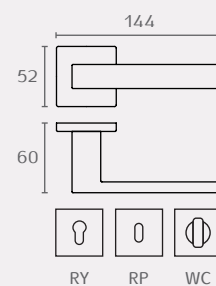

ED18 02

ED18 03

ED18

Edra 2

חומר: פליז

גימור: 02 כרום ניקל

03 ניקל מוברש

03 ניקל מוברש

13 נירוסטה מט

21 כרום מט

60 ברונזה מט

* בהזמנה מיוחדת

Design: Mauro Ronchi

אביזרים משלימים:

RDN15A 03