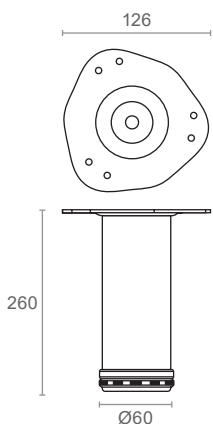

FT520

רגל שולחן עם פלטה ופילוס

להזמנה

תיאור	דגם
גובה 710 מ"מ	FT520.710
גובה 870 מ"מ	FT520.870
גובה 1000 מ"מ	FT520.1000
גובה 1100 מ"מ	FT520.1100

A
710
870
1000
1100

גימור:

03 ניקל מוברש

טווח פילוס:
10 מ"מ

למידע נוסף

FT501

רגל לרהיטים עם פלטה ופילוס

להזמנה

תיאור	דגם
רגל שולחן, גובה 260 מ"מ	FT501 260

גימור:

03 ניקל מוברש

טווח פילוס:
10 מ"מ