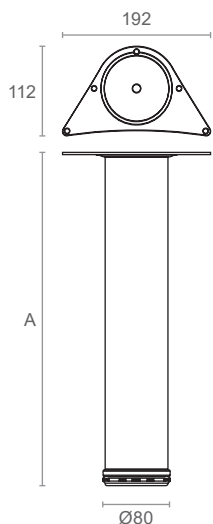

FT520

רגל שולחן עם פלטה ופילוס

להזמנה

תיאור	דגם
גובה 710 מ"מ	FT520.710
גובה 870 מ"מ	FT520.870
גובה 1000 מ"מ	FT520.1000
גובה 1100 מ"מ	FT520.1100

A
710
870
1000
1100

גימור:

03 ניקל מוברש

טווח פילוס:
10 מ"מ

למידע נוסף

FT501

רגל לרהיטים עם פלטה ופילוס

להזמנה

תיאור	דגם
רגל שולחן, גובה 260 מ"מ	FT501 260

גימור:

03 ניקל מוברש

טווח פילוס:
10 מ"מ