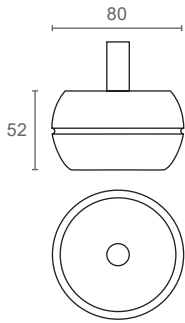

רגל לרהיטים מעץ עם אום נעץ M6, גובה 52 מ"מ

G0540

להזמנה

תיאור	דגם
רגל מסוגננת מעץ, עם אום נעץ M6, קוטר 80 מ"מ	G0540

גימור: 150 בוק יבש

למידע נוסף

רגל לרהיטים מעץ עם אום נעץ M6, גובה 70 מ"מ

G0550

להזמנה

תיאור	דגם
רגל מסוגננת מעץ, עם אום נעץ M6, קוטר 66 מ"מ	G0550

גימור: 150 בוק יבש

למידע נוסף

רגל לרהיטים מעץ עם אום נעץ M6, גובה 95 מ"מ

G0560

להזמנה

תיאור	דגם
רגל מסוגננת מעץ, עם אום נעץ M6, קוטר 82 מ"מ	G0560

גימור: 150 בוק יבש

למידע נוסף

רגל לרהיטים מעץ עם אום נעץ M6, גובה 120/160 מ"מ

G0030

A	B	C
120	50	20
160	65	35

להזמנה

תיאור	דגם
רגל מסוגננת מעץ, עם אום נעץ M6, גובה 120 מ"מ, 50x50 מ"מ	G0030 120
רגל מסוגננת מעץ, עם אום נעץ M6, גובה 160 מ"מ, 65x65 מ"מ	G0030 160