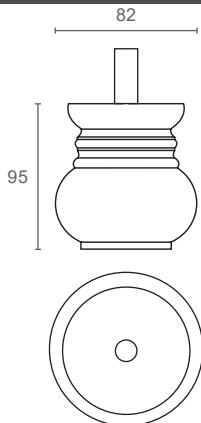

רגל לרהיטים מעץ עם אום נעץ M6, גובה 52 מ"מ

G0540

להזמנה

תיאור	דגם
רגל מסוגננת מעץ, עם אום נעץ M6, קוטר 80 מ"מ	G0540

גימור: 150 בוק יבש

למידע נוסף

רגל לרהיטים מעץ עם אום נעץ M6, גובה 70 מ"מ

G0550

להזמנה

תיאור	דגם
רגל מסוגננת מעץ, עם אום נעץ M6, קוטר 66 מ"מ	G0550

גימור: 150 בוק יבש

למידע נוסף

רגל לרהיטים מעץ עם אום נעץ M6, גובה 95 מ"מ

G0560

להזמנה

תיאור	דגם
רגל מסוגננת מעץ, עם אום נעץ M6, קוטר 82 מ"מ	G0560

גימור: 150 בוק יבש

למידע נוסף

רגל לרהיטים מעץ עם אום נעץ M6, גובה 120/160 מ"מ

G0030

A	B	C
120	50	20
160	65	35

להזמנה

תיאור	דגם
רגל מסוגננת מעץ, עם אום נעץ M6, גובה 120 מ"מ, 50x50 מ"מ	G0030 120
רגל מסוגננת מעץ, עם אום נעץ M6, גובה 160 מ"מ, 65x65 מ"מ	G0030 160