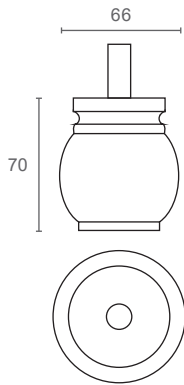

רגל לרהיטים מעץ עם אום נעץ M6, גובה 52 מ"מ

G0540

להזמנה

תיאור	דגם
רגל מסוגננת מעץ, עם אום נעץ M6, קוטר 80 מ"מ	G0540

גימור: 150 בוק יבש

למידע נוסף

רגל לרהיטים מעץ עם אום נעץ M6, גובה 70 מ"מ

G0550

להזמנה

תיאור	דגם
רגל מסוגננת מעץ, עם אום נעץ M6, קוטר 66 מ"מ	G0550

גימור: 150 בוק יבש

למידע נוסף

רגל לרהיטים מעץ עם אום נעץ M6, גובה 95 מ"מ

G0560

להזמנה

תיאור	דגם
רגל מסוגננת מעץ, עם אום נעץ M6, קוטר 82 מ"מ	G0560

גימור: 150 בוק יבש

למידע נוסף

רגל לרהיטים מעץ עם אום נעץ M6, גובה 120/160 מ"מ

G0030

A	B	C
120	50	20
160	65	35

להזמנה

תיאור	דגם
רגל מסוגננת מעץ, עם אום נעץ M6, גובה 120 מ"מ, 50x50 מ"מ	G0030 120
רגל מסוגננת מעץ, עם אום נעץ M6, גובה 160 מ"מ, 65x65 מ"מ	G0030 160