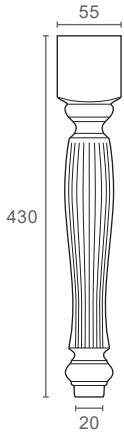

רגל שולחן מעץ, גובה 430 מ"מ

G1200

להזמנה

תיאור	דגם
רגל מסוגנת מעץ, 55x55 מ"מ, גובה 430 מ"מ	G1200

גימור:

150 בוק יבש

למידע נוסף

רגל שולחן מעץ, גובה 740 מ"מ

G1300

להזמנה

תיאור	דגם
רגל מסוגנת מעץ, 75x75 מ"מ, גובה 740 מ"מ	G1300

גימור:

150 בוק יבש

למידע נוסף

רגל שולחן מעץ, גובה 740 מ"מ

G1321

להזמנה

תיאור	דגם
רגל מסוגנת מעץ, קוטר 120 מ"מ, גובה 740 מ"מ	G1321

גימור:

150 בוק יבש

למידע נוסף