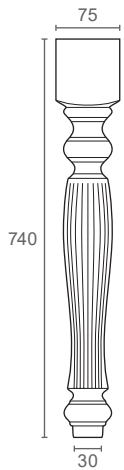

רגל שולחן מעץ, גובה 430 מ"מ

G1200

להזמנה

תיאור	דגם
רגל מסוגנת מעץ, 55x55 מ"מ, גובה 430 מ"מ	G1200

גימור:

150 בוק יבש

למידע נוסף

רגל שולחן מעץ, גובה 740 מ"מ

G1300

להזמנה

תיאור	דגם
רגל מסוגנת מעץ, 75x75 מ"מ, גובה 740 מ"מ	G1300

גימור:

150 בוק יבש

למידע נוסף

רגל שולחן מעץ, גובה 740 מ"מ

G1321

להזמנה

תיאור	דגם
רגל מסוגנת מעץ, קוטר 120 מ"מ, גובה 740 מ"מ	G1321

גימור:

150 בוק יבש

למידע נוסף