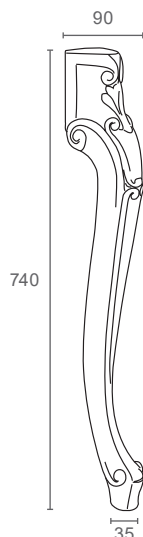

רגל שולחן מעץ, גובה 430 מ"מ

G1200

להזמנה

תיאור	דגם
רגל מסוגנת מעץ, 55x55 מ"מ, גובה 430 מ"מ	G1200

גימור:

150 בוק יבש

למידע נוסף

רגל שולחן מעץ, גובה 740 מ"מ

G1300

להזמנה

תיאור	דגם
רגל מסוגנת מעץ, 75x75 מ"מ, גובה 740 מ"מ	G1300

גימור:

150 בוק יבש

למידע נוסף

רגל שולחן מעץ, גובה 740 מ"מ

G1321

להזמנה

תיאור	דגם
רגל מסוגנת מעץ, קוטר 120 מ"מ, גובה 740 מ"מ	G1321

גימור:

150 בוק יבש

למידע נוסף