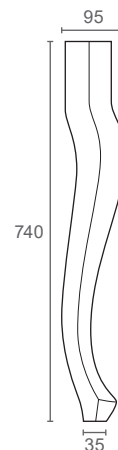

G1201

רגל שולחן מעץ, גובה 430 מ"מ

להזמנה

תיאור	דגם
רגל מסוגנת מעץ, 65x65 מ"מ, גובה 430 מ"מ	G1201

גימור: 150 בוק יבש

למידע נוסף

G1301

רגל שולחן מעץ, גובה 740 מ"מ

להזמנה

תיאור	דגם
רגל מסוגנת מעץ, 95x95 מ"מ, גובה 740 מ"מ	G1301

גימור: 150 בוק יבש

למידע נוסף

G1320

רגל שולחן מעץ, גובה 740 מ"מ

להזמנה

תיאור	דגם
רגל מסוגנת מעץ, קוטר 85 מ"מ, גובה 740 מ"מ	G1320