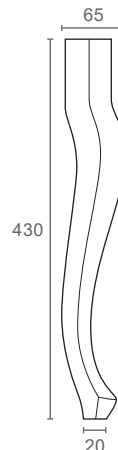

G1201

רגל שולחן מעץ, גובה 430 מ"מ

להזמנה

תיאור	דגם
רגל מסוגנת מעץ, 65x65 מ"מ, גובה 430 מ"מ	G1201

גימור: 150 בוק יבש

למידע נוסף

G1301

רגל שולחן מעץ, גובה 740 מ"מ

להזמנה

תיאור	דגם
רגל מסוגנת מעץ, 95x95 מ"מ, גובה 740 מ"מ	G1301

גימור: 150 בוק יבש

למידע נוסף

G1320

רגל שולחן מעץ, גובה 740 מ"מ

להזמנה

תיאור	דגם
רגל מסוגנת מעץ, קוטר 85 מ"מ, גובה 740 מ"מ	G1320