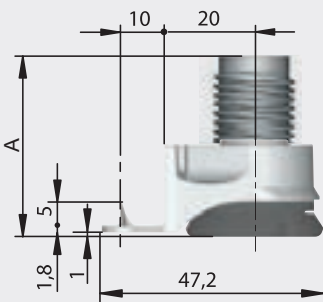

INTEGRATO

רגלית כיוון

רגלית מתכוננת חדשנית, מבית ITALIANA FERRAMENTA, איטליה.

הרגלית מיועדת לרהיטים כבדים כגון ארונות בגדים, ספריות וריהוט מודולארי. מאפשרת ביצוע פילוס מדויק מתוך הארון לאחר הרכבתו.

- משקל נשיאה מירבי ליחידה: 175 ק"ג.
- הרכבה קלה ופשוטה של הרגלית.
- כיוון מתוך הארון לאחר ההרכבה.
- הרגלית נסתרת מאחורי המסד.
- אבטחה נוספת לייצוב באמצעות הוספת בורג בתחתית הרגלית. במידה ויש צורך, ניתן להוסיף עוד 2 ברגים משני צידי הרגלית.
- תחתית הרגלית היא יחידה עצמאית עשויה פלסטיק. התחתית מקלה על פעולת הפילוס ומאפשרת הזזת הרהיט בקלות מבלי לשרוט את הריצפה.

INTEGRATO רגלית כיוון, לעומס 175 ק"ג

להזמנה

מק"ט	תיאור
INTEGRATO 12	כיוון 0-12 מ"מ
INTEGRATO 25	כיוון 0-25 מ"מ

גימור: 19 מגולון

A	B
21.8	20
40.3	38.5

נתונים לתכנון

- משקל נשיאה מירבי: 175 ק"ג לרגלית (לארון עם 4 רגליות: 700 ק"ג).
- A = גובה הרגלית.
- B = גובה מסד (צוקל) מינימלי.

חריץ עבור בורג ראש מעוגל $\varnothing 4$

התקנה

נעצו את שיני הרגל לתחתית המסד בעזרת פטיש. הוסיפו ברגי חיזוק לאבטחה נוספת בהתאם לצורך. בצעו כיוון באמצעות סיבוב הבורג בחלקה העליון של הרגלית.

הכנת הארון

קדחו בתחתית הארון בהתאם למתואר בשרטוט.

להזמנה

מק"ט	תיאור
300201	כיסוי פלסטי קוטר 11 מ"מ, לקדח 8 מ"מ

כמות: 100 יח'

גימור: 31 לבן

סרקו לצפייה בסרטון הדגמה מפורט המתאר את כל שלבי ההרכבה