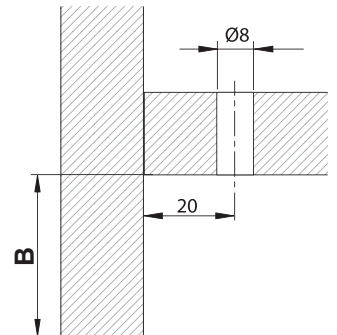

INTEGRATO רגלית כיוון, לעומס 175 ק"ג

להזמנה

מק"ט	תיאור
INTEGRATO 12	כיוון 0-12 מ"מ
INTEGRATO 25	כיוון 0-25 מ"מ

גימור: 19 מגולון

A	B
21.8	20
40.3	38.5

נתונים לתכנון

- משקל נשיאה מירבי: 175 ק"ג לרגלית (לארון עם 4 רגליות: 700 ק"ג).
- A = גובה הרגלית.
- B = גובה מסד (צוקל) מינימלי.

חריץ עבור בורג ראש מעוגל $\varnothing 4$

התקנה

נעצו את שיני הרגל לתחתית המסד בעזרת פטיש. הוסיפו ברגי חיזוק לאבטחה נוספת בהתאם לצורך. בצעו כיוון באמצעות סיבוב הבורג בחלקה העליון של הרגלית.

הכנת הארון

קדחו בתחתית הארון בהתאם למתואר בשרטוט.

התקנת הכיסוי (אופציונאלי)

כיסוי פלסטי, הניתן לרכישה בנפרד, מכסה את הקדח התוך הארון.

כיוון לגובה (12/25 מ"מ)

חריץ משולב בראש הבורג מאפשר ביצוע פעולת הכיוון באמצעות מפתח אלי מברג פיליפס או מברג שטוח.

בנוסף, ניתן להזמין בנפרד

להזמנה

מק"ט	תיאור
300201	כיסוי פלסטי קוטר 11 מ"מ, לקדח 8 מ"מ

כמות: 100 יח'

גימור: 31 לבן

סרקו לצפייה בסרטון הדגמה מפורט המתאר את כל שלבי ההרכבה