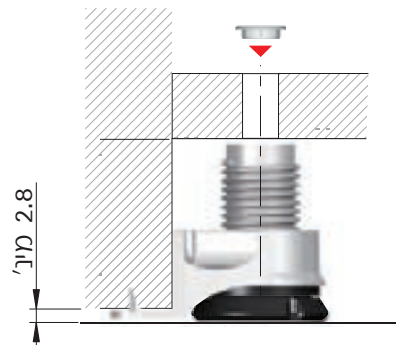

INTEGRATO

רגלית כיוון

רגלית מתכוננת חדשנית, מבית ITALIANA FERRAMENTA, איטליה.

הרגלית מיועדת לרהיטים כבדים כגון ארונות בגדים, ספריות וריהוט מודולארי. מאפשרת ביצוע פילוס מדויק מתוך הארון לאחר הרכבתו.

- משקל נשיאה מירבי ליחידה: 175 ק"ג.
- הרכבה קלה ופשוטה של הרגלית.
- כיוון מתוך הארון לאחר ההרכבה.
- הרגלית נסתרת מאחורי המסד.
- אבטחה נוספת לייצוב באמצעות הוספת בורג בתחתית הרגלית. במידה ויש צורך, ניתן להוסיף עוד 2 ברגים משני צידי הרגלית.
- תחתית הרגלית היא יחידה עצמאית עשויה פלסטיק. התחתית מקלה על פעולת הפילוס ומאפשרת הזזת הרהיט בקלות מבלי לשרוט את הריצפה.

INTEGRATO רגלית כיוון, לעומס 175 ק"ג

להזמנה

מק"ט	תיאור
INTEGRATO 12	כיוון 0-12 מ"מ
INTEGRATO 25	כיוון 0-25 מ"מ

גימור: 19 מגולון

A	B
21.8	20
40.3	38.5

נתונים לתכנון

- משקל נשיאה מירבי: 175 ק"ג לרגלית (לארון עם 4 רגליות: 700 ק"ג).
- A = גובה הרגלית.
- B = גובה מסד (צוקל) מינימלי.

חריץ עבור בורג ראש מעוגל $\varnothing 4$

התקנה

נעצו את שיני הרגל לתחתית המסד בעזרת פטיש. הוסיפו ברגי חיזוק לאבטחה נוספת בהתאם לצורך. בצעו כיוון באמצעות סיבוב הבורג בחלקה העליון של הרגלית.

הכנת הארון

קדחו בתחתית הארון בהתאם למתואר בשרטוט.

התקנת הכיסוי (אופציונאלי)

כיסוי פלסטי, הניתן לרכישה בנפרד, מכסה את הקדח התוך הארון.

כיוון לגובה (12/25 מ"מ)

חריץ משולב בראש הבורג מאפשר ביצוע פעולת הכיוון באמצעות מפתח אלי מברג פיליפס או מברג שטוח.

בנוסף, ניתן להזמין בנפרד