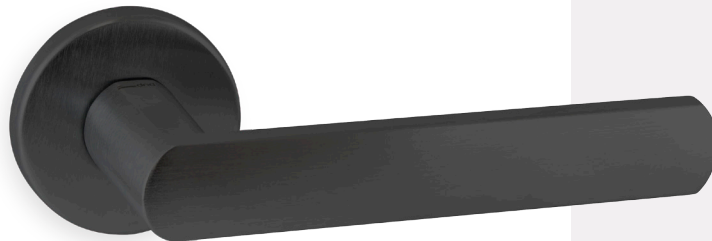

dnd

DOMICILE

הפרזול שעושה את ההבדל

LC12 08

חדש!

LC12 21

LC12 23

LUCE
זוג ידיות

Martinelli, Italy חומר: מזק

דגם	גודל (A)	גימור	שם גימור
LC12	RP	08	זהב
	RY		
	WC		
LC12	RP	21	כרום מט
	RY		
	WC		
LC12	RP	23	שחור מט
	RY		
	WC		