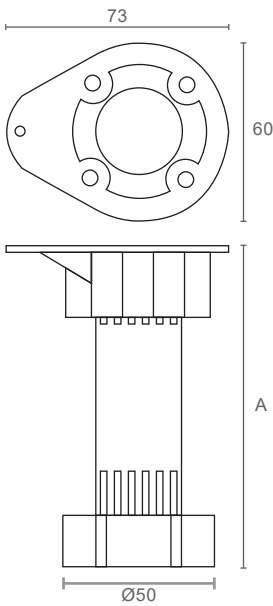

קיט רגליות למטבח מפלסטיק

KIT130A

טווח פילוס:
10 מ"מ

KIT130 120 32

KIT130 100 32

להזמנה

תיאור	דגם
גובה 100 מ"מ	KIT130A.100
גובה 120 מ"מ	KIT130A.120

גימור:
32 שחור

תכולת הקיט

למידע נוסף