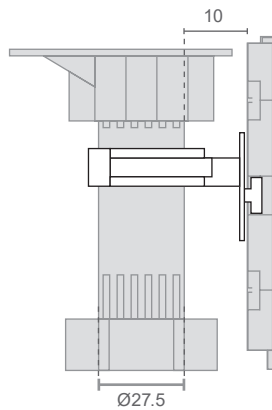

קיט רגליות למטבח מפלסטיק

KIT130A

טווח פילוס:
10 מ"מ

KIT130 120 32

KIT130 100 32

להזמנה

תיאור	דגם
גובה 100 מ"מ	KIT130A.100
גובה 120 מ"מ	KIT130A.120

גימור:
32 שחור

תכולת הקיט

למידע נוסף