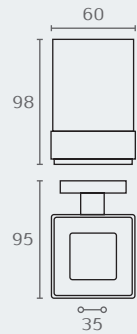

LA1306 02

LA1302 02

LA3106B 02

LA3102B 02

LA1306 מיכל מרובע תלוי לסבון נוזלי

חומר: פלזי

גימור: 02 כרום ניקל

LA1302 כוס זכוכית מרובעת תלויה

חומר: פלזי

גימור: 02 כרום ניקל

LA3106B מיכל מרובע שולחני לסבון נוזלי

חומר: פלזי

גימור: 02 כרום ניקל

LA3102B כוס זכוכית מרובעת מונחת

חומר: פלזי

גימור: 02 כרום ניקל