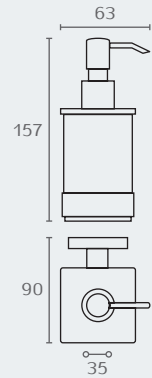

LA1306 02

LA1302 02

LA3106B 02

LA3102B 02

LA1306 מיכל מרובע תלוי לסבון נוזלי

חומר: פלזי

גימור: 02 כרום ניקל

LA1302 כוס זכוכית מרובעת תלויה

חומר: פלזי

גימור: 02 כרום ניקל

LA3106B מיכל מרובע שולחני לסבון נוזלי

חומר: פלזי

גימור: 02 כרום ניקל

LA3102B כוס זכוכית מרובעת מונחת

חומר: פלזי

גימור: 02 כרום ניקל