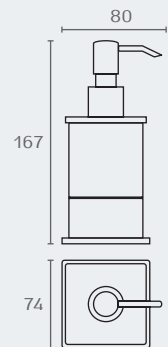

חומר: פלזי

גימור: 02 כרום ניקל

LA3106B מיכל מרובע שולחני לסבון נוזלי

חומר: פלזי

גימור: 02 כרום ניקל

LA3102B כוס זכוכית מרובעת מונחת

חומר: פלזי

גימור: 02 כרום ניקל