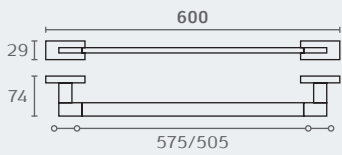

LA1309 טבעת מחבטת למגבת
חומר: פליו
גימור: 02 כרום ניקל

LA1311 מתלה למגבת
חומר: פליו
גימור: 02 כרום ניקל

LA1301 ׀ תליה
חומר: פליו
גימור: 02 כרום ניקל

LA1301 02