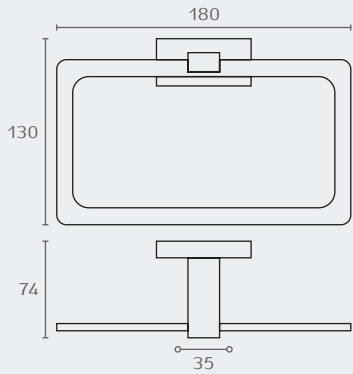

LA1309 טבעת מחבטת למגבת
חומר: פליו
גימור: 02 כרום ניקל

LA1311 מתלה למגבת
חומר: פליו
גימור: 02 כרום ניקל

LA1301 ׀ תליה
חומר: פליו
גימור: 02 כרום ניקל

LA1301 02