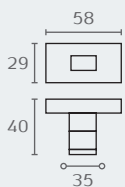

LA1309 טבעת מחבטת למגבת
חומר: פליו
גימור: 02 כרום ניקל

LA1311 מתלה למגבת
חומר: פליו
גימור: 02 כרום ניקל

LA1301 ׀ תליה
חומר: פליו
גימור: 02 כרום ניקל

LA1301 02