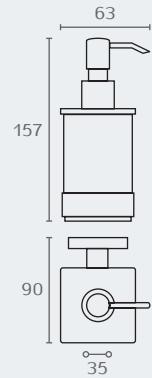

LA1306 02

LA1302 02

LA3106B 02

LA3102B 02

**LA1306** מיכל מרובע תלוי לסבון מזלי  
חומר: פלזי  
גימור: 02 כרום ניקל

**LA1302** כוס זכוכית מרובעת תלויה  
חומר: פלזי  
גימור: 02 כרום ניקל

**LA3106B** מיכל מרובע שולחני לסבון מזלי  
חומר: פלזי  
גימור: 02 כרום ניקל

**LA3102B** כוס זכוכית מרובעת מונחת  
חומר: פלזי  
גימור: 02 כרום ניקל