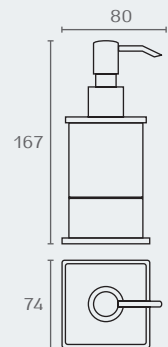

LA1306 02

LA1302 02

LA3106B 02

LA3102B 02

**LA1306** מיכל מרובע תלוי לסבון מזלי  
חומר: פלזי  
גימור: 02 כרום ניקל

**LA1302** כוס זכוכית מרובעת תלויה  
חומר: פלזי  
גימור: 02 כרום ניקל

**LA3106B** מיכל מרובע שולחני לסבון מזלי  
חומר: פלזי  
גימור: 02 כרום ניקל

**LA3102B** כוס זכוכית מרובעת מונחת  
חומר: פלזי  
גימור: 02 כרום ניקל