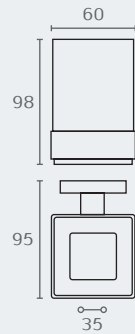

LA1306 02

LA1302 02

LA3106B 02

LA3102B 02

**LA1306** מיכל מרובע תלוי לסבון מזלי  
חומר: פלזי  
גימור: 02 כרום ניקל

**LA1302** כוס זכוכית מרובעת תלויה  
חומר: פלזי  
גימור: 02 כרום ניקל

**LA3106B** מיכל מרובע שולחני לסבון מזלי  
חומר: פלזי  
גימור: 02 כרום ניקל

**LA3102B** כוס זכוכית מרובעת מונחת  
חומר: פלזי  
גימור: 02 כרום ניקל