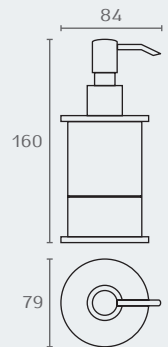

LE3306 02

LE3302 02

LE3306 מיכל עגול תלוי לסבון נוזלי
חומר: פליז
גימור: 02 כרום ניקל

LE3302 כוס זכוכית עגולה תלויה
חומר: פליז
גימור: 02 כרום ניקל

LE3206B 02

LE3202B 02

LE3206B מיכל עגול שולחני לסבון נוזלי
חומר: פליז
גימור: 02 כרום ניקל

LE3202B כוס זכוכית עגולה מונחת
חומר: פליז
גימור: 02 כרום ניקל