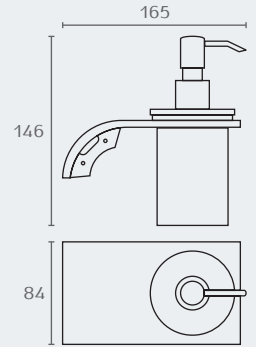

LE3306 02

LE3302 02

LE3306 מיכל עגול תלוי לסבון נוזלי
חומר: פליז
גימור: 02 כרום ניקל

LE3302 כוס זכוכית עגולה תלויה
חומר: פליז
גימור: 02 כרום ניקל

LE3206B 02

LE3202B 02

LE3206B מיכל עגול שולחני לסבון נוזלי
חומר: פליז
גימור: 02 כרום ניקל

LE3202B כוס זכוכית עגולה מונחת
חומר: פליז
גימור: 02 כרום ניקל