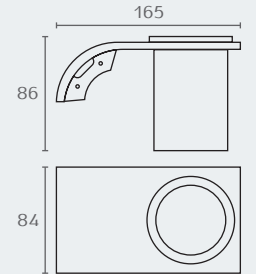

LE3306 02

LE3302 02

LE3306 מיכל עגול תלוי לסבון נוזלי
חומר: פליז
גימור: 02 כרום ניקל

LE3302 כוס זכוכית עגולה תלויה
חומר: פליז
גימור: 02 כרום ניקל

LE3206B 02

LE3202B 02

LE3206B מיכל עגול שולחני לסבון נוזלי
חומר: פליז
גימור: 02 כרום ניקל

LE3202B כוס זכוכית עגולה מונחת
חומר: פליז
גימור: 02 כרום ניקל