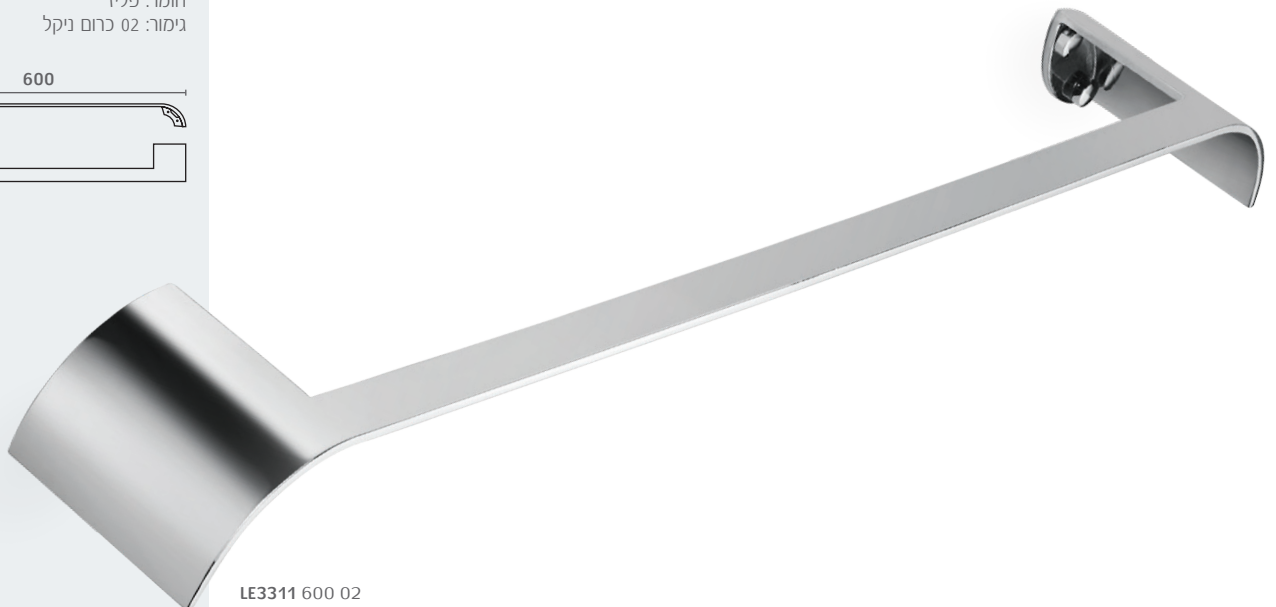

LE3301

וו תליה

חומר: פליז

גימור: 02 כרום ניקל

LE3301 02

LE3309

מתלה פתוח למגבת

חומר: פליז

גימור: 02 כרום ניקל

LE3309 02

LE3311

מתלה למגבת

חומר: פליז

גימור: 02 כרום ניקל

LE3311 600 02