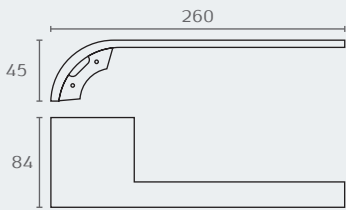

LE3309

מתלה פתוח למגבת

חומר: פליז

גימור: 02 כרום ניקל

LE3309 02