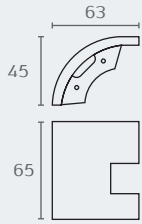

LE3301

וו תליה

חומר: פליז

גימור: 02 כרום ניקל

LE3301 02

LE3309

מתלה פתוח למגבת

חומר: פליז

גימור: 02 כרום ניקל

LE3309 02

LE3311

מתלה למגבת

חומר: פליז

גימור: 02 כרום ניקל

LE3311 600 02