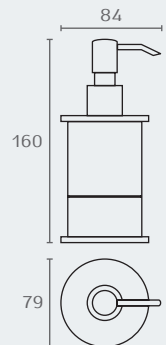

LE3306 02

LE3302 02

LE3306 מיכל עגול תלוי לסבון נוזלי
חומר: פליז
גימור: 02 כרום ניקל

LE3302 כוס זכוכית עגולה תלויה
חומר: פליז
גימור: 02 כרום ניקל

LE3206B 02

LE3202B 02

LE3206B מיכל עגול שולחני לסבון נוזלי
חומר: פליז
גימור: 02 כרום ניקל

LE3202B כוס זכוכית עגולה מונחת
חומר: פליז
גימור: 02 כרום ניקל