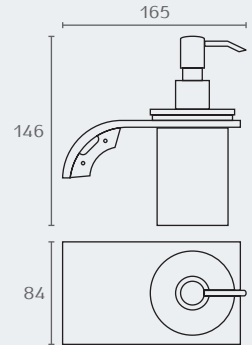

LE3306 02

LE3302 02

LE3306 מיכל עגול תלוי לסבון נוזלי
חומר: פליז
גימור: 02 כרום ניקל

LE3302 כוס זכוכית עגולה תלויה
חומר: פליז
גימור: 02 כרום ניקל

LE3206B 02

LE3202B 02

LE3206B מיכל עגול שולחני לסבון נוזלי
חומר: פליז
גימור: 02 כרום ניקל

LE3202B כוס זכוכית עגולה מונחת
חומר: פליז
גימור: 02 כרום ניקל