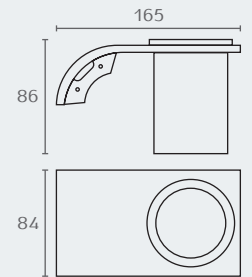

LE3306 02

LE3302 02

LE3306 מיכל עגול תלוי לסבון נוזלי
חומר: פליז
גימור: 02 כרום ניקל

LE3302 כוס זכוכית עגולה תלויה
חומר: פליז
גימור: 02 כרום ניקל

LE3206B 02

LE3202B 02

LE3206B מיכל עגול שולחני לסבון נוזלי
חומר: פליז
גימור: 02 כרום ניקל

LE3202B כוס זכוכית עגולה מונחת
חומר: פליז
גימור: 02 כרום ניקל