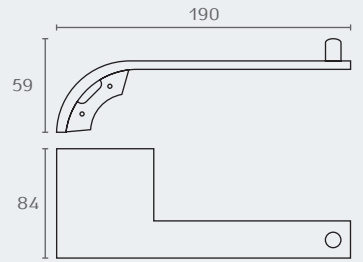

LE3308 02

LE3308

מחזיק נייר טואלט

חומר: פליז

גימור: 02 כרום ניקל

LE3215B 02

LE3315

מחזיק מברשת לאסלה עגול תלוי

חומר: פליז

גימור: 02 כרום ניקל

LE3315 02

LE3215B

מברשת לאסלה עגולה מונחת

חומר: פליז

גימור: 02 כרום ניקל