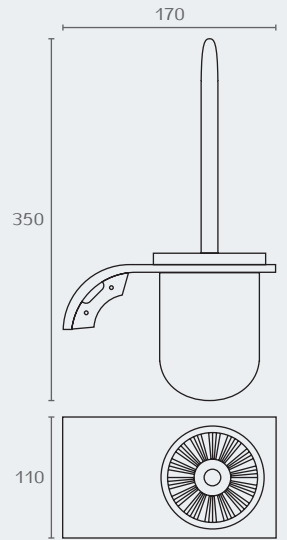

LE3308 02

LE3308

מחזיק נייר טואלט

חומר: פליז

גימור: 02 כרום ניקל

LE3215B 02

LE3315

מחזיק מברשת לאסלה עגול תלוי

חומר: פליז

גימור: 02 כרום ניקל

LE3315 02

LE3215B

מברשת לאסלה עגולה מונחת

חומר: פליז

גימור: 02 כרום ניקל