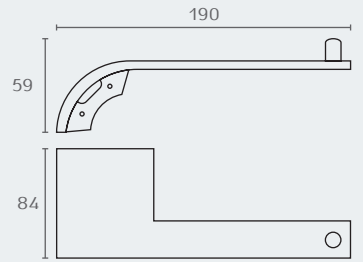

LE3308 02

LE3308

מחזיק נייר טואלט

חומר: פליז

גימור: 02 כרום ניקל

LE3315

מחזיק מברשת לאסלה עגול תלוי

חומר: פליז

גימור: 02 כרום ניקל

LE3315 02

LE3215B 02

LE3215B

מברשת לאסלה עגולה מונחת

חומר: פליז

גימור: 02 כרום ניקל