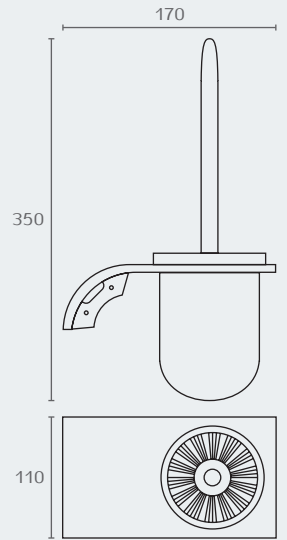

LE3308 02

LE3308

מחזיק נייר טואלט

חומר: פליז

גימור: 02 כרום ניקל

LE3315

מחזיק מברשת לאסלה עגול תלוי

חומר: פליז

גימור: 02 כרום ניקל

LE3315 02

LE3215B 02

LE3215B

מברשת לאסלה עגולה מונחת

חומר: פליז

גימור: 02 כרום ניקל