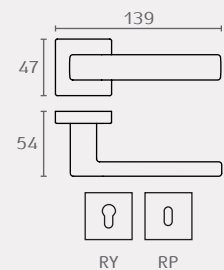

M203 03

M203 08

M203 13

אביזרים משלימים:

תפוס פנוי H136

תפוס פנוי H202

כל המידות נתונות במילימטרים.

M203

Q Planet

חומר: פליז
גימור: 02 כרום ניקל
03 ניקל מוברש
08 זהב*
13 נירוסטה מט
21 כרום מט
* קיימת ב-RP בלבד.

Design: Luca Casini