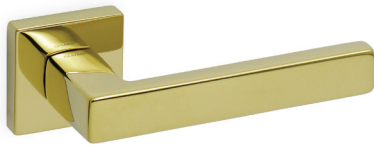

M203 03

M203 08

M203 13

אביזרים משלימים:

תפוס פנוי H136

תפוס פנוי H202

כל המידות נתונות במילימטרים.

M203

Q Planet

חומר: פליז
גימור: 02 כרום ניקל
03 ניקל מוברש
08 זהב*
13 נירוסטה מט
21 כרום מט
* קיימת ב-RP בלבד.

Design: Luca Casini