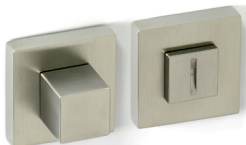

M203 03

M203 08

M203 13

אביזרים משלימים:

תפוס פנוי H136

תפוס פנוי H202

כל המידות נתונות במילימטרים.

M203

Q Planet

חומר: פליז
גימור: 02 כרום ניקל
03 ניקל מוברש
08 זהב*
13 נירוסטה מט
21 כרום מט
* קיימת ב-RP בלבד.

Design: Luca Casini