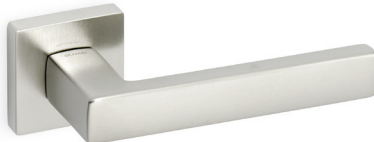

M203 03

M203 08

M203 13

אביזרים משלימים:

תפוס פנוי H136

תפוס פנוי H202

כל המידות נתונות במילימטרים.

M203

Q Planet

חומר: פליז
גימור: 02 כרום ניקל
03 ניקל מוברש
08 זהב*
13 נירוסטה מט
21 כרום מט
* קיימת ב-RP בלבד.

Design: Luca Casini