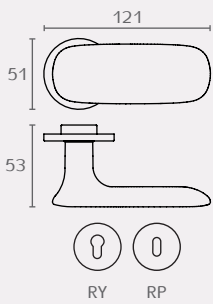

M236 13

M236

Conca

חומה: פליז
גומה: 13 נירוסטה מט
02 כרום ניקל
21 כרום מט

Design: Patricia Urquiola

אביזרים משלימים:

תפוס כנוי H106

תפוס כנוי H200

כל המידות נתונות במילימטרים.