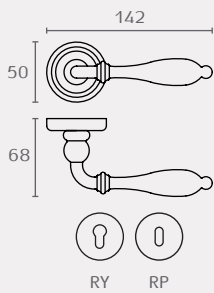

M806 16

M806

Lirica

חומר: פליז
גומור: 16 ברונזה עתיקה
88 ברזל עתיק

* בהזמנה מיוחדת

Design: Martinelli Lab

M806 88

אביזרים משלימים:

2402A 16

כל המידות נתונות במילימטרים.