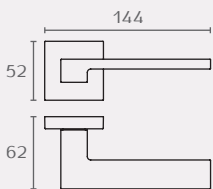

MM11 02

MM11

Zelda

חומה: פליז
גומור: 02 כרום ניקל
21 כרום מט

MM11 21

Design: Jean Marie Massaud

אביזרים משלימים:

MM19