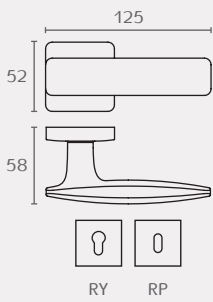

PT11 02

PT11

Bold

חומר: פליז
גומור: 02 כרום ניקל
21 כרום מט

PT11 21

Design: Pio e Tito Toso Lab

אביזרים משלימים:

BT19 21