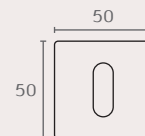

BD14 BP 23

BD14 BY 21

**BD14** בוקסה למפתח מרובעת 50 מ"מ

חומר: מזק

גימור: 23 שחור מט\*

21 כרום מט\*\*

\* קיימת ב-BP בלבד.

\*\* קיימת ב-BY בלבד.