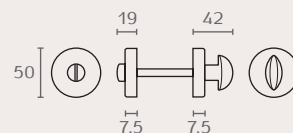

BD14 BP 23

BD14 BY 21

**BD14** בוקסה למפתח מרובעת 50 מ"מ

חומר: מזק

גימור: 23 שחור מט\*

21 כרום מט\*\*

\* קיימת ב-BP בלבד.

\*\* קיימת ב-BY בלבד.