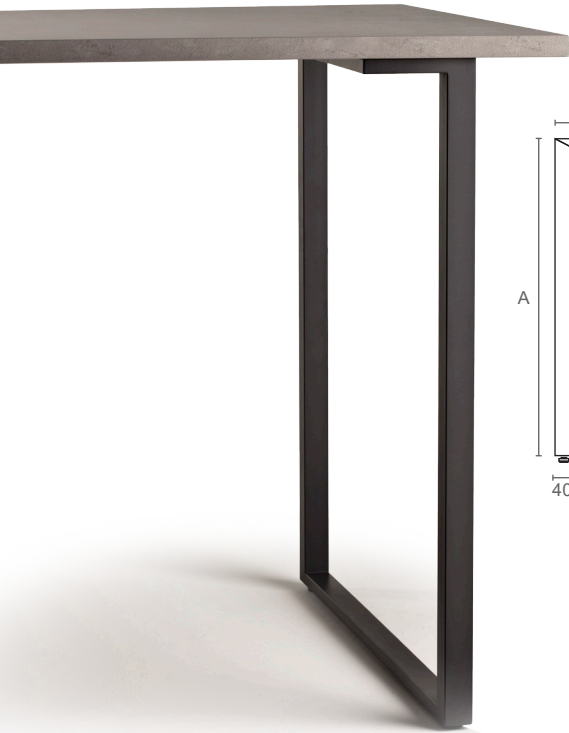

רגל דלפק עם פילוס

T43 | T43-60

ללא ריתוך

טווח פילוס:
10 מ"מ

A	B
870	860
710	860
710	600

למידע נוסף

להזמנה

תיאור	דגם
רוחב עליון 860 מ"מ, גובה 870 מ"מ	T43.870
רוחב עליון 860 מ"מ, גובה 710 מ"מ	T43.710
רוחב עליון 600 מ"מ, גובה 710 מ"מ	T43-60.710

גימור:

31* לבן מט שחור

* קיים רק בדגם T43-60.

רגל דלפק מתכווננת

T44L

ללא ריתוך

כיוונון גובה:
גובה 710 : 30 מ"מ
גובה 870 : 80 מ"מ

A
710-740
870-950

למידע נוסף

להזמנה

תיאור	דגם
גובה 710-740 מ"מ	T44L.710
גובה 870-950 מ"מ	T44L.870

גימור:

31* לבן מט שחור

* קיים רק במידה 710.