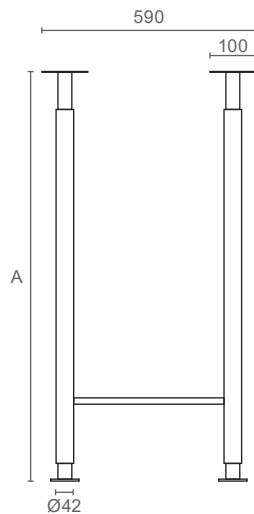

רגל דלפק עם פילוס

T43 | T43-60

ללא ריתוך

טווח פילוס:
10 מ"מ

A	B
870	860
710	860
710	600

למידע נוסף

להזמנה

תיאור	דגם
רוחב עליון 860 מ"מ, גובה 870 מ"מ	T43.870
רוחב עליון 860 מ"מ, גובה 710 מ"מ	T43.710
רוחב עליון 600 מ"מ, גובה 710 מ"מ	T43-60.710

גימור:

31* לבן מט שחור

* קיים רק בדגם T43-60.

רגל דלפק מתכווננת

T44L

ללא ריתוך

כיוונון גובה:
גובה 710 : 30 מ"מ
גובה 870 : 80 מ"מ

A
710-740
870-950

למידע נוסף

להזמנה

תיאור	דגם
גובה 710-740 מ"מ	T44L.710
גובה 870-950 מ"מ	T44L.870

גימור:

31* לבן מט שחור

* קיים רק במידה 710.