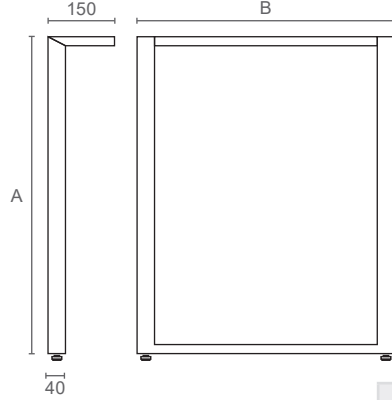

רגל דלפק עם פילוס

T43 | T43-60

ללא ריתוך

טווח פילוס:
10 מ"מ

A	B
870	860
710	860
710	600

למידע נוסף

להזמנה

תיאור	דגם
רוחב עליון 860 מ"מ, גובה 870 מ"מ	T43.870
רוחב עליון 860 מ"מ, גובה 710 מ"מ	T43.710
רוחב עליון 600 מ"מ, גובה 710 מ"מ	T43-60.710

גימור:

31* לבן מט שחור

* קיים רק בדגם T43-60.

רגל דלפק מתכווננת

T44L

ללא ריתוך

כיוונון גובה:
גובה 710 : 30 מ"מ
גובה 870 : 80 מ"מ

A
710-740
870-950

למידע נוסף

להזמנה

תיאור	דגם
גובה 710-740 מ"מ	T44L.710
גובה 870-950 מ"מ	T44L.870

גימור:

31* לבן מט שחור

* קיים רק במידה 710.