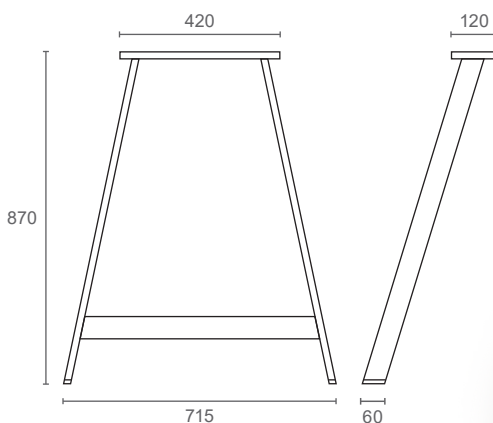

T55

רגל דלפק עם פילוס

טווח פילוס:
10 מ"מ

ללא ריתוך

להזמנה

תיאור	דגם
רגל דלפק, רוחב עליון 420 מ"מ, גובה 870 מ"מ	T55

גימור:

23 שחור מט

למידע נוסף

T75

רגל דלפק עם פילוס

טווח פילוס:
10 מ"מ

ללא ריתוך

להזמנה

תיאור	דגם
רגל דלפק, רוחב עליון 700 מ"מ, גובה 750 מ"מ	T75

גימור: