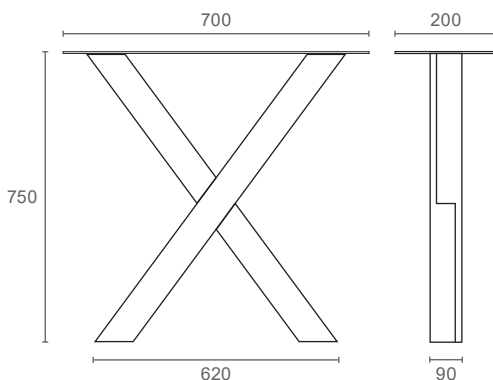

T55

רגל דלפק עם פילוס

טווח פילוס:
10 מ"מ

ללא ריתוך

להזמנה

תיאור	דגם
רגל דלפק, רוחב עליון 420 מ"מ, גובה 870 מ"מ	T55

גימור:

23 שחור מט

למידע נוסף

T75

רגל דלפק עם פילוס

טווח פילוס:
10 מ"מ

ללא ריתוך

להזמנה

תיאור	דגם
רגל דלפק, רוחב עליון 700 מ"מ, גובה 750 מ"מ	T75

גימור: