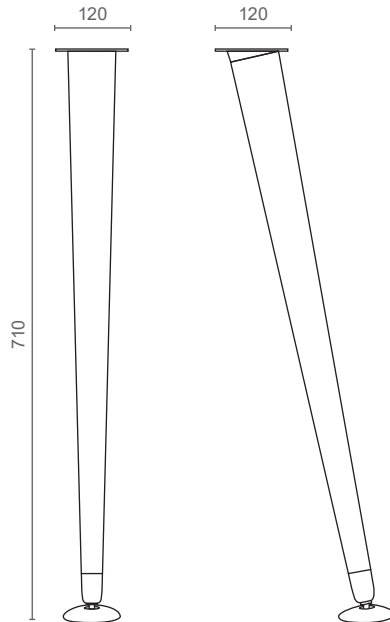

סט 4 רגלי שולחן בשיפוע עם פילוס

T830

טווח פילוס:
10 מ"מ

להזמנה

תיאור	דגם
סט 4 רגלי שולחן קונוס בשיפוע 10°, קוטר 60 מ"מ, עם פלטה מרובעת 120x120 מ"מ, גובה 710 מ"מ	T830

גימור:

23 שחור מט

למידע נוסף

סט 4 רגלי שולחן

810

להזמנה

תיאור	דגם
סט 4 רגליים בצורת קונוס, קוטר 35 מ"מ, גובה 710 מ"מ	810

גימור:

03 ניקל מוברש

למידע נוסף