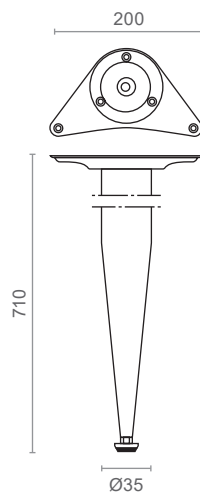

סט 4 רגלי שולחן בשיפוע עם פילוס

T830

טווח פילוס:
10 מ"מ

להזמנה

תיאור	דגם
סט 4 רגלי שולחן קונוס בשיפוע 10°, קוטר 60 מ"מ, עם פלטה מרובעת 120x120 מ"מ, גובה 710 מ"מ	T830

גימור:

23 שחור מט

למידע נוסף

סט 4 רגלי שולחן

810

להזמנה

תיאור	דגם
סט 4 רגליים בצורת קונוס, קוטר 35 מ"מ, גובה 710 מ"מ	810

גימור:

03 ניקל מוברש

למידע נוסף