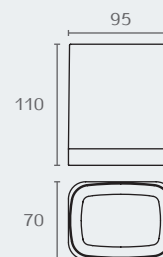

W4280 02

W4280 מחזיק מיכל לסבון מזלי

חומר: פליז זכוכית
גימור: 02 כרום ניקל

W4202 02

W4202 מחזיק כוס מזכוכית

חומר: פליז זכוכית
גימור: 02 כרום ניקל

W4201 02

W4201 מחזיק סבונה

חומר: פליז זכוכית
גימור: 02 כרום ניקל