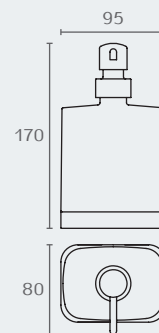

W4280 02

W4280 מחזיק מיכל לסבון מזלי

חומר: פליז זכוכית
גימור: 02 כרום ניקל

W4202 02

W4202 מחזיק כוס מזכוכית

חומר: פליז זכוכית
גימור: 02 כרום ניקל

W4201 02

W4201 מחזיק סבונה

חומר: פליז זכוכית
גימור: 02 כרום ניקל