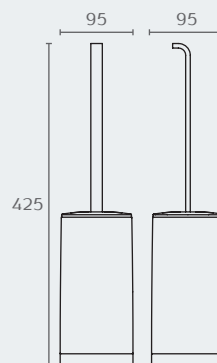

**W4208** מחזיק נייר טואלט

חומר: פליז  
גימור: 02 כרום ניקל

W4208 02

W4207 02

**W4207** מחזיק מברשת לאסלה

חומר: פליז וזכוכית  
גימור: 02 כרום ניקל

W4206 02

**W4206** מברשת לאסלה מונחת

חומר: פליז וזכוכית  
גימור: 02 כרום ניקל