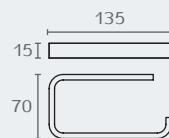

**W4208** מחזיק נייר טואלט

חומר: פליז  
גימור: 02 כרום ניקל

W4208 02

W4207 02

**W4207** מחזיק מברשת לאסלה

חומר: פליז וזכוכית  
גימור: 02 כרום ניקל

W4206 02

**W4206** מברשת לאסלה מונחת