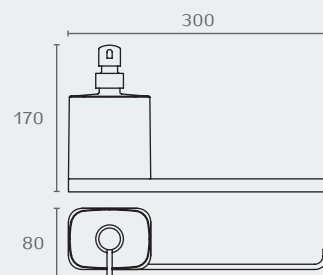

W4271 02

W4271 מחזיק מיכל לסבון נוזלי
וכוס מזכוכית
חומר: פליז וזכוכית
גימור: 02 כרום ניקל

W4274 02

W4274 מחזיק מיכל לסבון נוזלי
עם מתלה למגבת
חומר: פליז וזכוכית
גימור: 02 כרום ניקל

W4210 02

W4209 מתלה למגבת 450 מ"מ
חומר: פליז
גימור: 02 כרום ניקל

W4210 מתלה למגבת 450 מ"מ
חומר: פליז
גימור: 02 כרום ניקל

W4211 מתלה למגבת 600 מ"מ
חומר: פליז
גימור: 02 כרום ניקל

W4209 ???

W4212 02

W4212 מתלה למגבת פתוח 250 מ"מ
חומר: פליז
גימור: 02 כרום ניקל