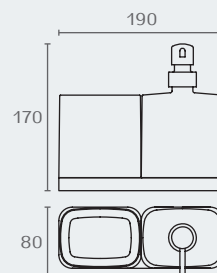

W4271 02

W4271 מחזיק מיכל לסבון נוזלי
וכוס מזכוכית
חומר: פליז וזכוכית
גימור: 02 כרום ניקל

W4274 02

W4274 מחזיק מיכל לסבון נוזלי
עם מתלה למגבת
חומר: פליז וזכוכית
גימור: 02 כרום ניקל

W4210 02

W4209 מתלה למגבת 450 מ"מ
חומר: פליז
גימור: 02 כרום ניקל

W4210 מתלה למגבת 450 מ"מ
חומר: פליז
גימור: 02 כרום ניקל

W4211 מתלה למגבת 600 מ"מ
חומר: פליז
גימור: 02 כרום ניקל

W4209 ???

W4212 02

W4212 מתלה למגבת פתוח 250 מ"מ
חומר: פליז
גימור: 02 כרום ניקל