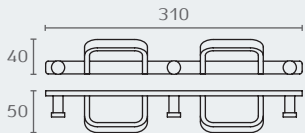

**W4217**

קולב יחיד

חומה: פליז

גימור: 02 כרום ניקל

W4217 02

**W4237**

שני קולבים ושלושה ווי תליה

חומה: פליז

גימור: 02 כרום ניקל

W4237 02

**W4247**

וו תליה

חומה: פליז

גימור: 02 כרום ניקל

W4247 02

**W4257**

שלושה ווי תליה

חומה: פליז

גימור: 02 כרום ניקל

W4257 02