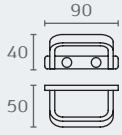

**W4217**

קולב יחיד

חומה: פליז

גימור: 02 כרום ניקל

W4217 02

**W4237**

שני קולבים ושלושה ווי תליה

חומה: פליז