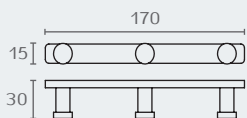

**W4217**

קולב יחיד

חומה: פליז

גימור: 02 כרום ניקל

W4217 02

**W4237**

שני קולבים ושלושה ווי תליה

חומה: פליז

גימור: 02 כרום ניקל

W4237 02

**W4247**

וו תליה

חומה: פליז

גימור: 02 כרום ניקל

W4247 02

**W4257**

שלושה ווי תליה

חומה: פליז

גימור: 02 כרום ניקל

W4257 02