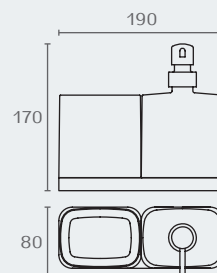

W4271 02

W4271 מחזיק מיכל לסבון נוזלי
וכוס מזכוכית
חומר: פליז וזכוכית
גימור: 02 כרום ניקל

W4274 02

W4274 מחזיק מיכל לסבון נוזלי
עם מתלה למגבת
חומר: פליז וזכוכית
גימור: 02 כרום ניקל

W4210 02

W4209 ???

W4209 מתלה למגבת 450 מ"מ
חומר: פליז
גימור: 02 כרום ניקל

W4210 מתלה למגבת 450 מ"מ
חומר: פליז
גימור: 02 כרום ניקל

W4211 מתלה למגבת 600 מ"מ
חומר: פליז
גימור: 02 כרום ניקל

W4212 02

W4212 מתלה למגבת פתוח 250 מ"מ
חומר: פליז
גימור: 02 כרום ניקל