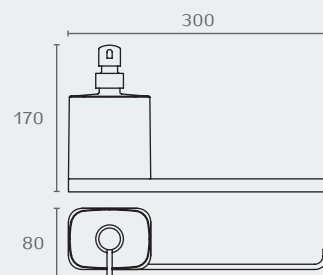

W4271 02

W4271 מחזיק מיכל לסבון נוזלי
וכוס מזכוכית
חומר: פליז וזכוכית
גימור: 02 כרום ניקל

W4274 02

W4274 מחזיק מיכל לסבון נוזלי
עם מתלה למגבת
חומר: פליז וזכוכית
גימור: 02 כרום ניקל

W4210 02

W4209 ???

W4209 מתלה למגבת 450 מ"מ
חומר: פליז
גימור: 02 כרום ניקל

W4210 מתלה למגבת 450 מ"מ
חומר: פליז
גימור: 02 כרום ניקל

W4211 מתלה למגבת 600 מ"מ
חומר: פליז
גימור: 02 כרום ניקל

W4212 02

W4212 מתלה למגבת פתוח 250 מ"מ
חומר: פליז
גימור: 02 כרום ניקל