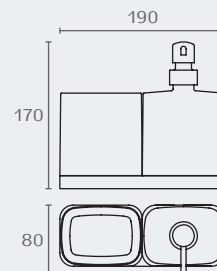

W4271 02

W4271 מחזיק מיכל לסבון נוזלי
וכוס מזכוכית
חומר: פליז זוככית
גימור: 02 כרום ניקל

W4274 02

W4274 מחזיק מיכל לסבון נוזלי
עם מתלה למגבת
חומר: פליז זוככית
גימור: 02 כרום ניקל

W4210 02

W4209 ???

W4209 מתלה למגבת 450 מ"מ
חומר: פליז
גימור: 02 כרום ניקל

W4210 מתלה למגבת 450 מ"מ
חומר: פליז
גימור: 02 כרום ניקל

W4211 מתלה למגבת 600 מ"מ
חומר: פליז
גימור: 02 כרום ניקל

W4212 02

W4212 מתלה למגבת פתוח 250 מ"מ
חומר: פליז
גימור: 02 כרום ניקל