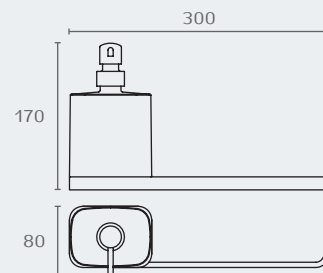

W4271 02

W4271 מחזיק מיכל לסבון נוזלי
וכוס מזכוכית
חומר: פליז זוככית
גימור: 02 כרום ניקל

W4274 02

W4274 מחזיק מיכל לסבון נוזלי
עם מתלה למגבת
חומר: פליז זוככית
גימור: 02 כרום ניקל

W4210 02

W4209 ???

W4209 מתלה למגבת 450 מ"מ
חומר: פליז
גימור: 02 כרום ניקל

W4210 מתלה למגבת 450 מ"מ
חומר: פליז
גימור: 02 כרום ניקל

W4211 מתלה למגבת 600 מ"מ
חומר: פליז
גימור: 02 כרום ניקל

W4212 02

W4212 מתלה למגבת פתוח 250 מ"מ
חומר: פליז
גימור: 02 כרום ניקל