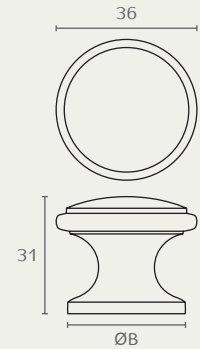

1936 32 46

1936 כפתור עגול קוטר 32 מ"מ
 חומר: מזק
 גימור: 46 חום/שוקולד

1570 96 03

1570 ידית מזוודה 96 מ"מ
 חומר: מזק
 גימור: 03 ניקל מברש
 06 אוקסיד

5100 96 16

5100 ידית מסוגנת 96 מ"מ
 חומר: מזק
 גימור: 16 ברונזה עתיקה

5540 45 16

5540 כפתור עגול מסוגן קוטר 45 מ"מ
 חומר: מזק
 גימור: 16 ברונזה עתיקה