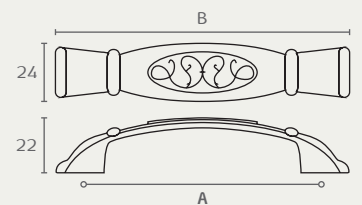

1936 32 46

1936 כפתור עגול קוטר 32 מ"מ
 חומר: מזק
 גימור: 46 חום/שוקולד

1570 96 03

1570 ידית מזוודה 96 מ"מ
 חומר: מזק
 גימור: 03 ניקל מברש
 06 אוקסיד

5100 96 16

5100 ידית מסוגנת 96 מ"מ
 חומר: מזק
 גימור: 16 ברונזה עתיקה

5540 45 16

5540 כפתור עגול מסוגן קוטר 45 מ"מ
 חומר: מזק
 גימור: 16 ברונזה עתיקה