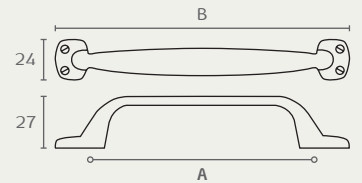

1936 32 46

1936 כפתור עגול קוטר 32 מ"מ
 חומר: מזק
 גימור: 46 חום/שוקולד

1570 96 03

1570 ידית מזוודה 96 מ"מ
 חומר: מזק
 גימור: 03 ניקל מברש
 06 אוקסיד

5100 96 16

5100 ידית מסוגנת 96 מ"מ
 חומר: מזק
 גימור: 16 ברונזה עתיקה

5540 45 16

5540 כפתור עגול מסוגן קוטר 45 מ"מ
 חומר: מזק
 גימור: 16 ברונזה עתיקה