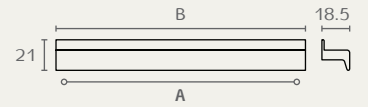

17904 320 130

17904 160 130

17904 ידית פרופיל

A	B	חומר: אלומיניום
160	170	גימור: 130 אלומיניום מוברש
320	330	

17968 160 130

17968 ידית

חומר: אלומיניום
גימור: 130 אלומיניום מוברש

17650 320 03

17650 160 24

17650 128 02

17650 ידית חת שטוחה

A	B	חומר: מזק
128	202	גימור: 02 כרום ניקל
160	240	03 ניקל מוברש
320	430	24 ברזל מושחר*

* קיימת במידה 160 בלבד.