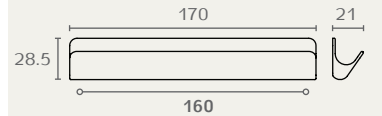

17904 320 130

17904 160 130

17904 ידית פרופיל

A	B	חומר: אלומיניום
160	170	גימור: 130 אלומיניום מוברש
320	330	

17968 160 130

17968 ידית

חומר: אלומיניום
גימור: 130 אלומיניום מוברש

17650 320 03

17650 160 24

17650 128 02

17650 ידית חת שטוחה

A	B	חומר: מזק
128	202	גימור: 02 כרום ניקל
160	240	03 ניקל מוברש
320	430	24 ברזל מושחר*

* קיימת במידה 160 בלבד.