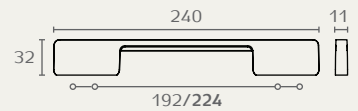

17234 160 20002

17234 160 20003

17269 16 20002
 ראה עמוד ???

17234 ידית רחבה

חומר: מזק + Duron®
 גימור: שקוף/כרום ניקל
 20002 שקוף/ניקל מוברש

17733 224 23W02

17733 ידית חת שטוחה

חומר: מזק + Duron®
 גימור: 23W02 אפור וואש/כרום ניקל

17931 160 59

17931 320 03

17931 ידית חת

חומר: אלומיניום
 גימור: 03 ניקל מוברש
 59 שחור מוברש