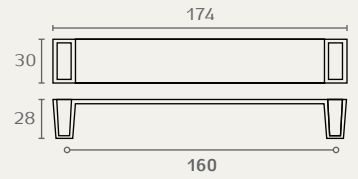

17234 160 20002

17234 160 20003

17269 16 20002
 ראה עמוד ???

17234 ידית רחבה

חומר: מזק + Duron®
 גימור: שקוף/כרום ניקל
 20002 שקוף/ניקל מוברש

17733 224 23W02

17733 ידית חת שטוחה

חומר: מזק + Duron®
 גימור: 23W02 אפור וואש/כרום ניקל

17931 160 59

17931 320 03

17931 ידית חת

חומר: אלומיניום
 גימור: 03 ניקל מוברש
 59 שחור מוברש