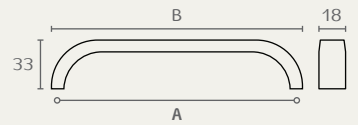

17964 320 24

17964 160 24

**17964**

ידית חת

A	B
160	170
320	330

חומר: אלומיניום  
 גימור: 24 ברזל מושחר

17883 320 16

17883 192 16

**17883**

ידית קשת

A	B
192	244
320	376

חומר: אלומיניום  
 גימור: 16 ברונזה עתיקה

\* ידית בהזמנה מיוחדת.

17973 160 24

**17973**

ידית צינור

חומר: אלומיניום  
 גימור: 24 ברזל מושחר