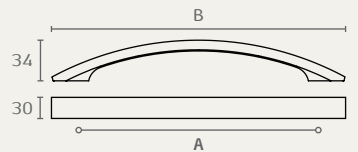

17964 320 24

17964 160 24

**17964**

ידית חת

A	B
160	170
320	330

חומר: אלומיניום  
 גימור: 24 ברזל מושחר

17883 320 16

17883 192 16

**17883**

ידית קשת

A	B
192	244
320	376

חומר: אלומיניום  
 גימור: 16 ברונזה עתיקה

\* ידית בהזמנה מיוחדת.

17973 160 24

**17973**

ידית צינור

חומר: אלומיניום  
 גימור: 24 ברזל מושחר