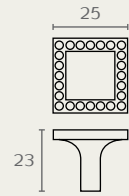

## 1939

כפתור מרובע

חומר: מזק+זכוכית  
גימור: 9902 קריסטל/כרום ניקל

6233 20 9902