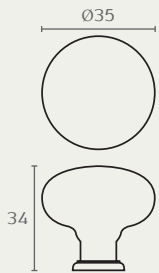

ידיית תואמת  
 ראה עמוד ???

C139 30 1431

C139 30 15100

C139 30 16100

C139 30 15193

C139 30 16193

## 3620 כפתור אובלי

חומר: מזק+פורצלן  
 גימור: 1641 ברונזה עתיקה/פורצלן שנהב  
 16104 ברונזה עתיקה/פורצלן קרקלה

ידיית תואמת  
 ראה עמוד ???

3620 35 1641

3620 35 16104