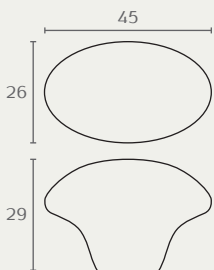

C122 כפתור אובלי

חומר: פורצלן
גימור: 31 לבן

C122 45 31