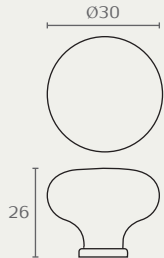

## C139 כפתור

חומר: מזק+פורצלן  
 גימור: 1431 כסף עתיק/לבן  
 15100 פורצלן חלק שנהב/נחושת עתיקה  
 15193 פורצלן פרחוני/נחושת עתיקה  
 16100 פורצלן חלק שנהב/ברונזה עתיקה  
 16193 פורצלן פרחוני/ברונזה עתיקה

ידיית תואמת  
 ראה עמוד ???

C139 30 1431

C139 30 15100

C139 30 16100

C139 30 15193

C139 30 16193

## 3620 כפתור אובלי

חומר: מזק+פורצלן  
 גימור: 1641 ברונזה עתיקה/פורצלן שנהב  
 16104 ברונזה עתיקה/פורצלן קרקלה

ידיית תואמת  
 ראה עמוד ???

3620 35 1641

3620 35 16104