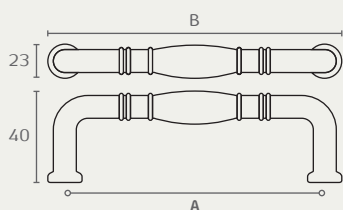

5818 ידית מסוגנת תלויה
 חומר: מזק
 גימור: 16 ברונזה עתיקה

5818 128 16

5090 ידית מסוגנת
 חומר: מזק
 גימור: 16 ברונזה עתיקה

5090 128 16

5618 כפתור מסוגן
 חומר: מזק
 גימור: 16 ברונזה עתיקה

5618 65 16

5290 ידית חת מסוגנת
 חומר: מזק
 גימור: 03 ניקל מוברש
 16 ברונזה עתיקה