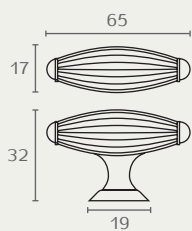

5818 ידית מסוגנת תלויה
 חומר: מזק
 גימור: 16 ברונזה עתיקה

5818 128 16

5090 ידית מסוגנת
 חומר: מזק
 גימור: 16 ברונזה עתיקה

5090 128 16

5618 כפתור מסוגן
 חומר: מזק
 גימור: 16 ברונזה עתיקה

5618 65 16

5290 ידית חת מסוגנת
 חומר: מזק
 גימור: 03 ניקל מוברש
 16 ברונזה עתיקה