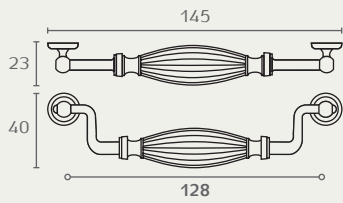

5818 ידית מסוגנת תלויה
 חומר: מזק
 גימור: 16 ברונזה עתיקה

5818 128 16

5090 ידית מסוגנת
 חומר: מזק
 גימור: 16 ברונזה עתיקה

5090 128 16

5618 כפתור מסוגן
 חומר: מזק
 גימור: 16 ברונזה עתיקה

5618 65 16

5290 ידית חת מסוגנת
 חומר: מזק
 גימור: 03 ניקל מוברש
 16 ברונזה עתיקה