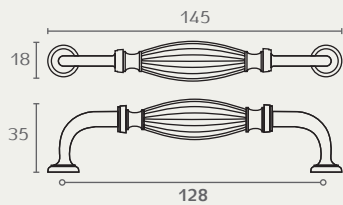

5818 ידית מסוגנת תלויה
 חומר: מזק
 גימור: 16 ברונזה עתיקה

5818 128 16

5090 ידית מסוגנת
 חומר: מזק
 גימור: 16 ברונזה עתיקה

5090 128 16

5618 כפתור מסוגן
 חומר: מזק
 גימור: 16 ברונזה עתיקה

5618 65 16

5290 ידית חת מסוגנת
 חומר: מזק
 גימור: 03 ניקל מוברש
 16 ברונזה עתיקה